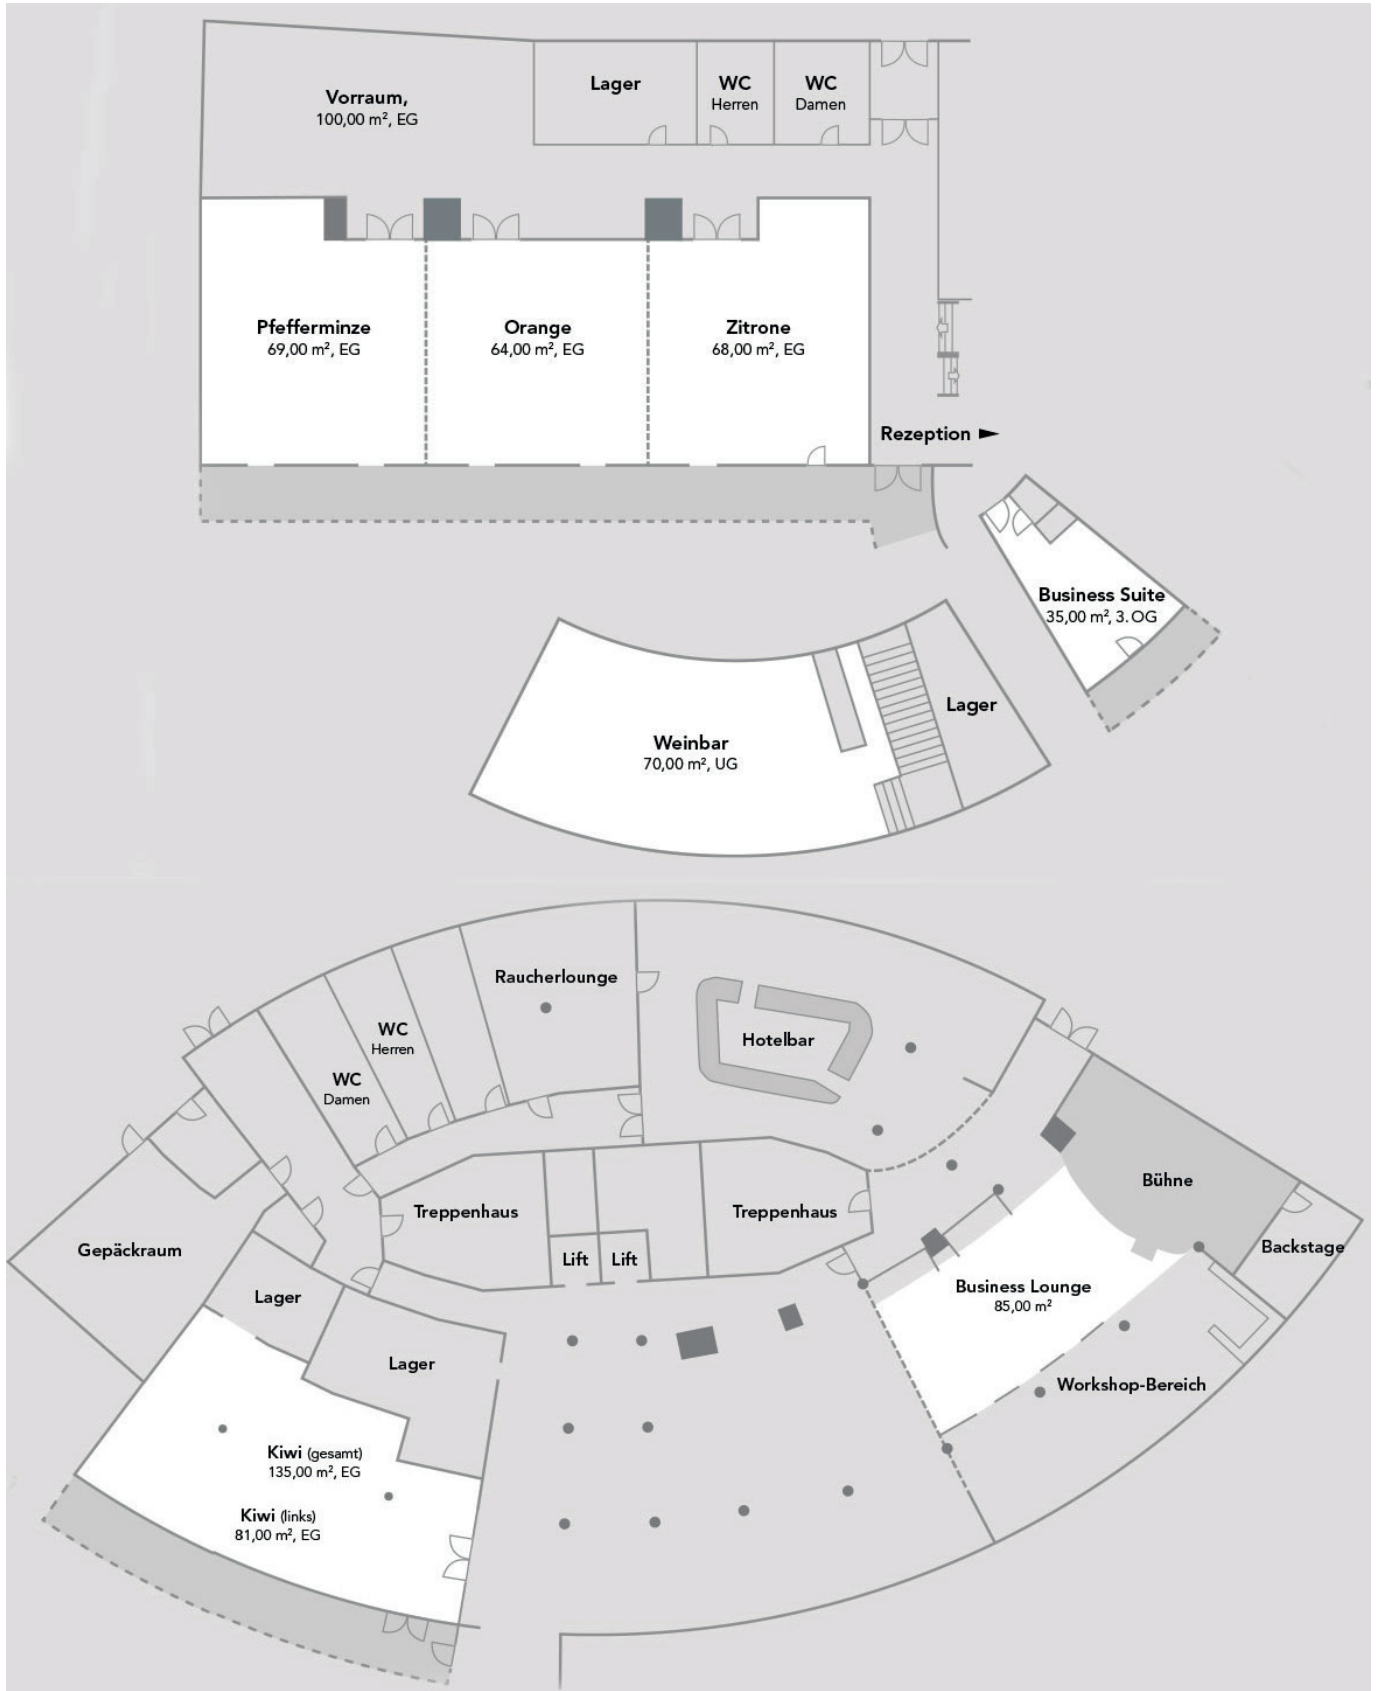

# SEMINARANGEBOT

## Raumübersicht

## Allegria Hotel

| Seminarraum                     | Größe in m <sup>2</sup> | Länge/Breite in m | Klassenzimmer | Kino | U-Tafel | Blocktafel | Bankett |
|---------------------------------|-------------------------|-------------------|---------------|------|---------|------------|---------|
| Pfefferminze                    | 69,00                   | 9,50 x 7,70       | 45            | 80   | 30      | 21         | 21      |
| Orange                          | 64,00                   | 7,90 x 7,60       | 44            | 77   | 30      | 21         | 21      |
| Zitrone                         | 68,00                   | 9,00 x 7,70       | 45            | 80   | 30      | 21         | 21      |
| Pfefferminze + Orange           | 133,00                  | 7,90 x 15,30      | 98            | 177  | 50      | 41         | 41      |
| Pfefferminze + Orange + Zitrone | 201,00                  | 7,90 x 23,70      | 141           | 275  | 73      | 64         | 64      |
| Kiwi links                      | 81,00                   | 16,20 x 5,00      | 57            | 100  | 24      | 20         | 20      |
| Kiwi gesamt                     | 135,00                  | 16,20 x 8,30      | 80            | 160  | -       | -          | -       |
| Business Suite                  | 35,00                   | 5,00 x 7,00       | -             | 20   | -       | 16         | -       |
| Business Suite                  | 35,00                   | 5,00 x 7,00       | -             | 20   | -       | 16         | -       |
| Business Suite                  | 35,00                   | 5,00 x 7,00       | -             | 20   | -       | 16         | -       |
| Business Suite                  | 35,00                   | 5,00 x 7,00       | -             | 20   | -       | 16         | -       |